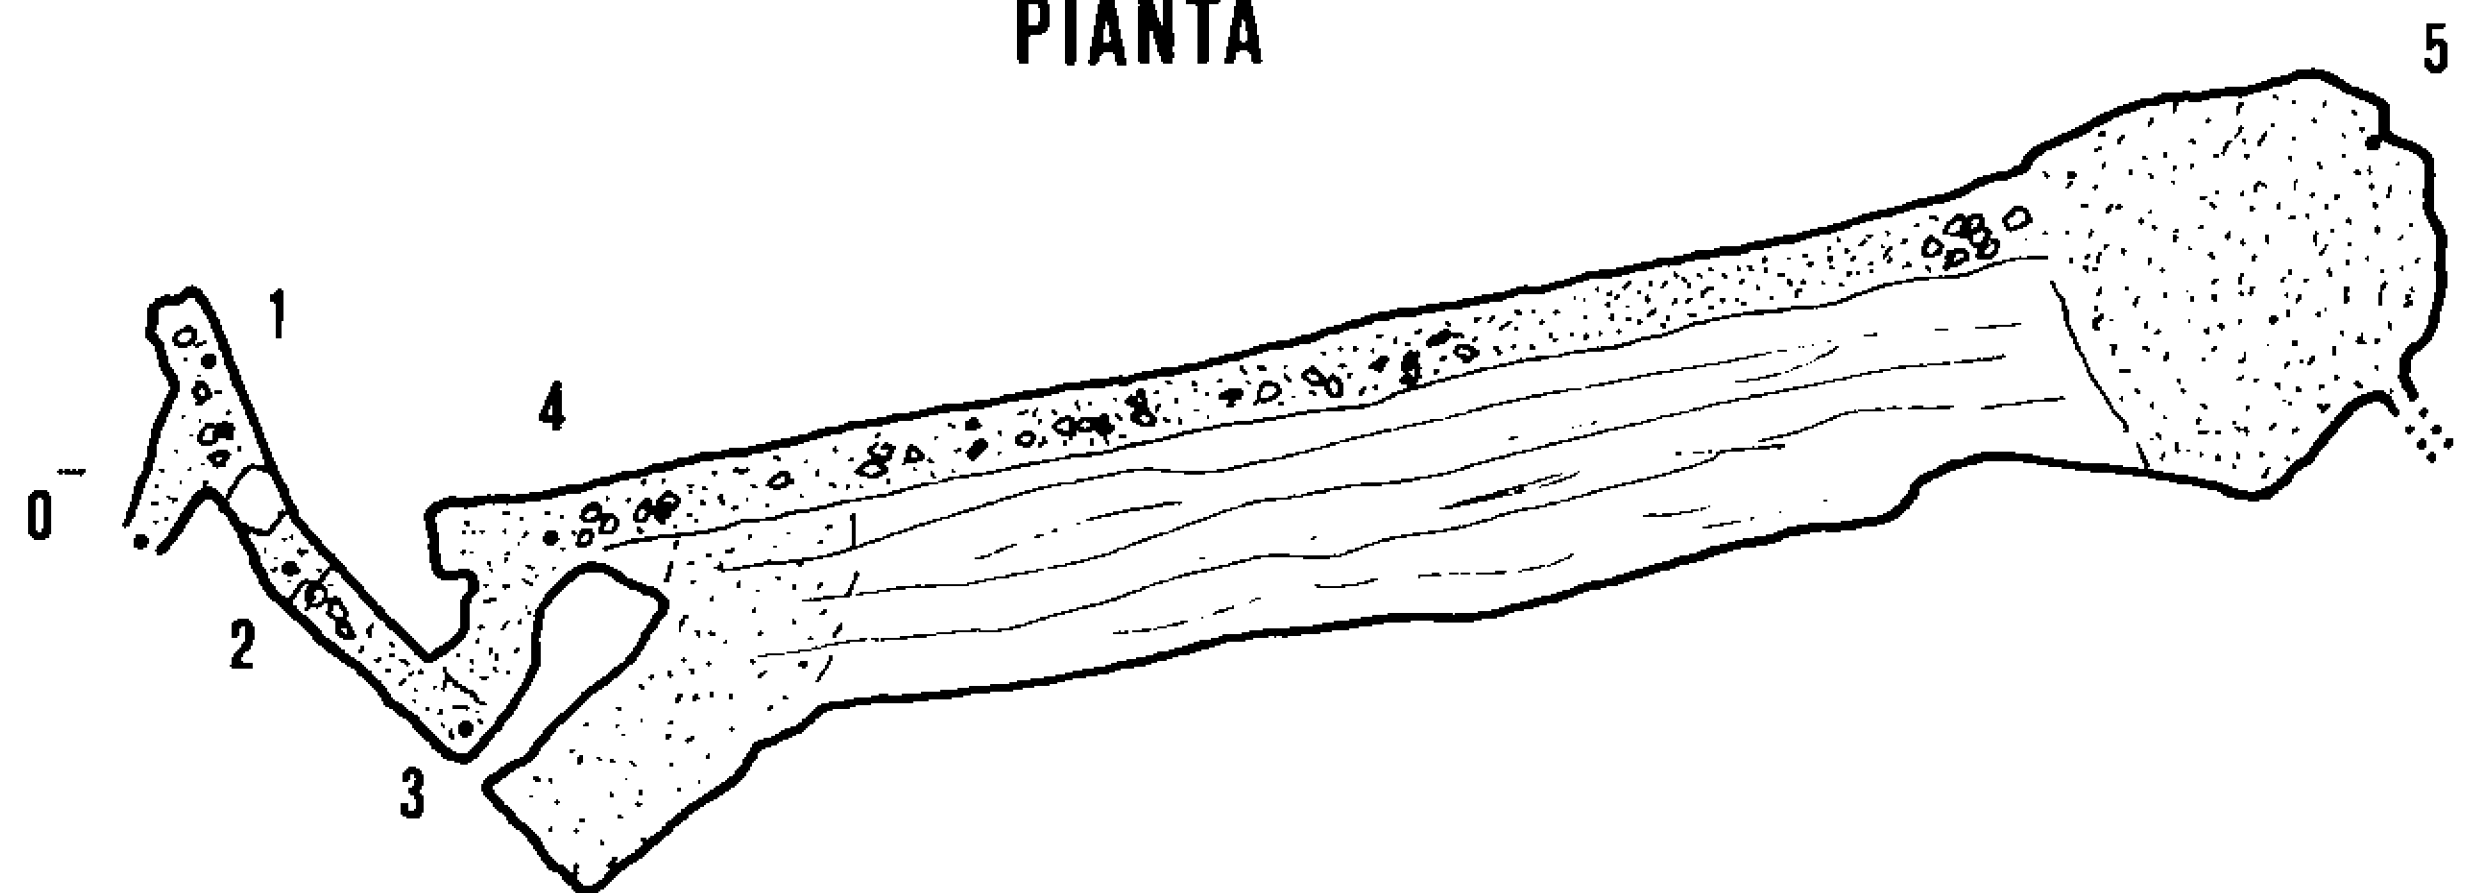

RILIEVO : APRILE 1995

SEZIONE

PIANTA

SPELEO GAM MEZZANO RA

C6 ER RA 761

MONTE DI RONTANA BRISIGHELLA