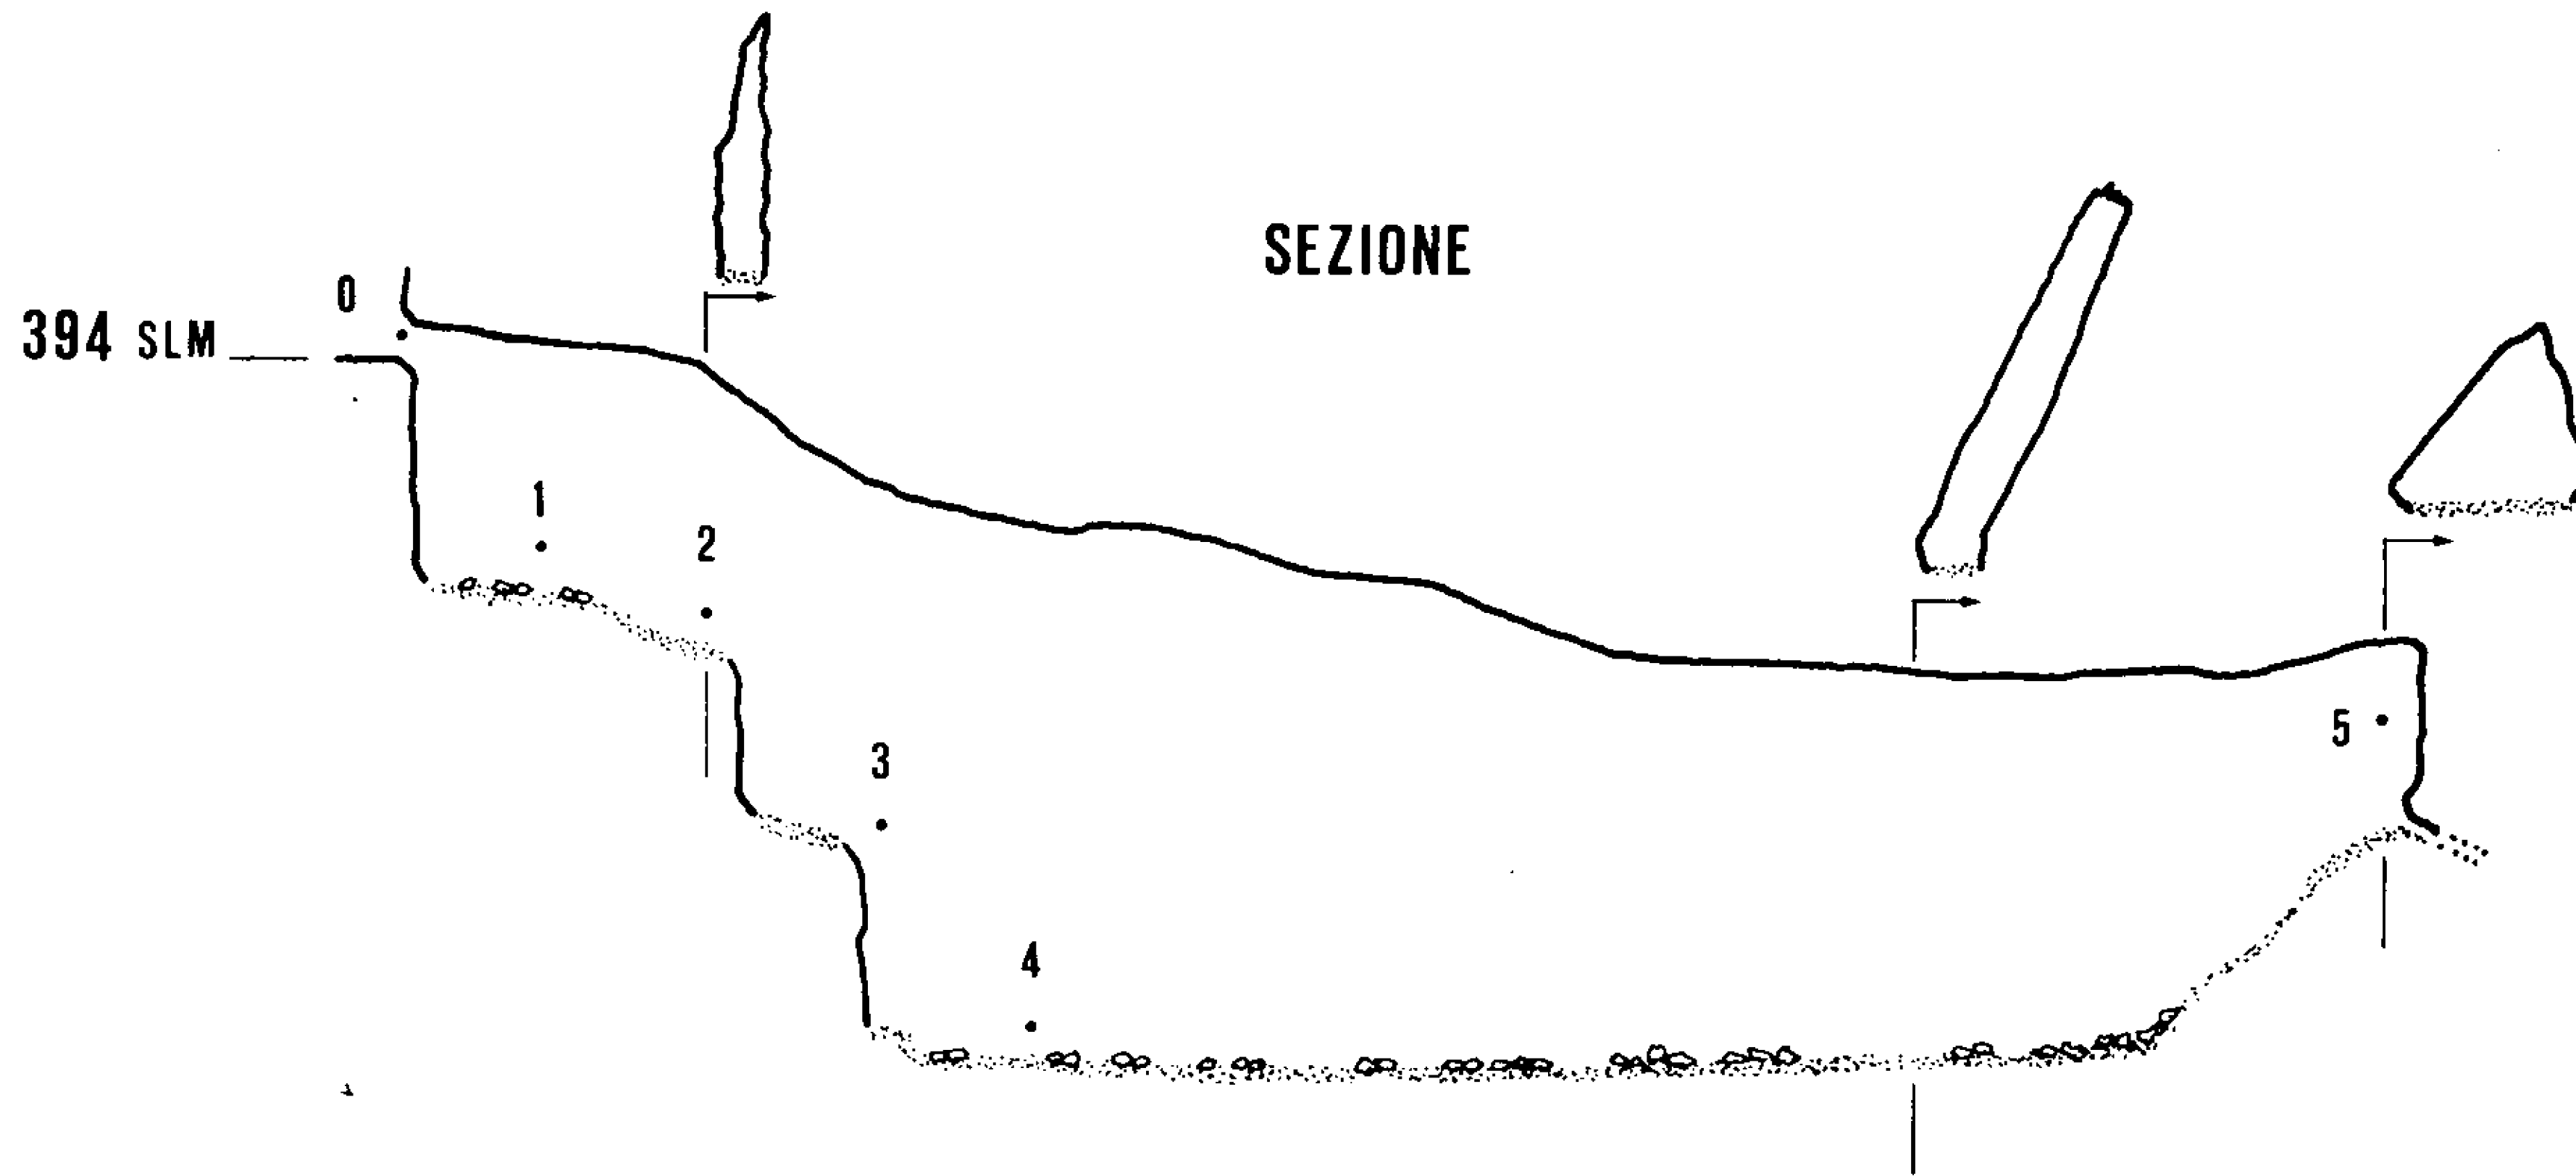

RILIEVO : APRILE 1995

SEZIONE

PIANTA

SPELEO GAM MEZZANO RA

C6 ER RA 761

MONTE DI RONTANA BRISIGHELLA